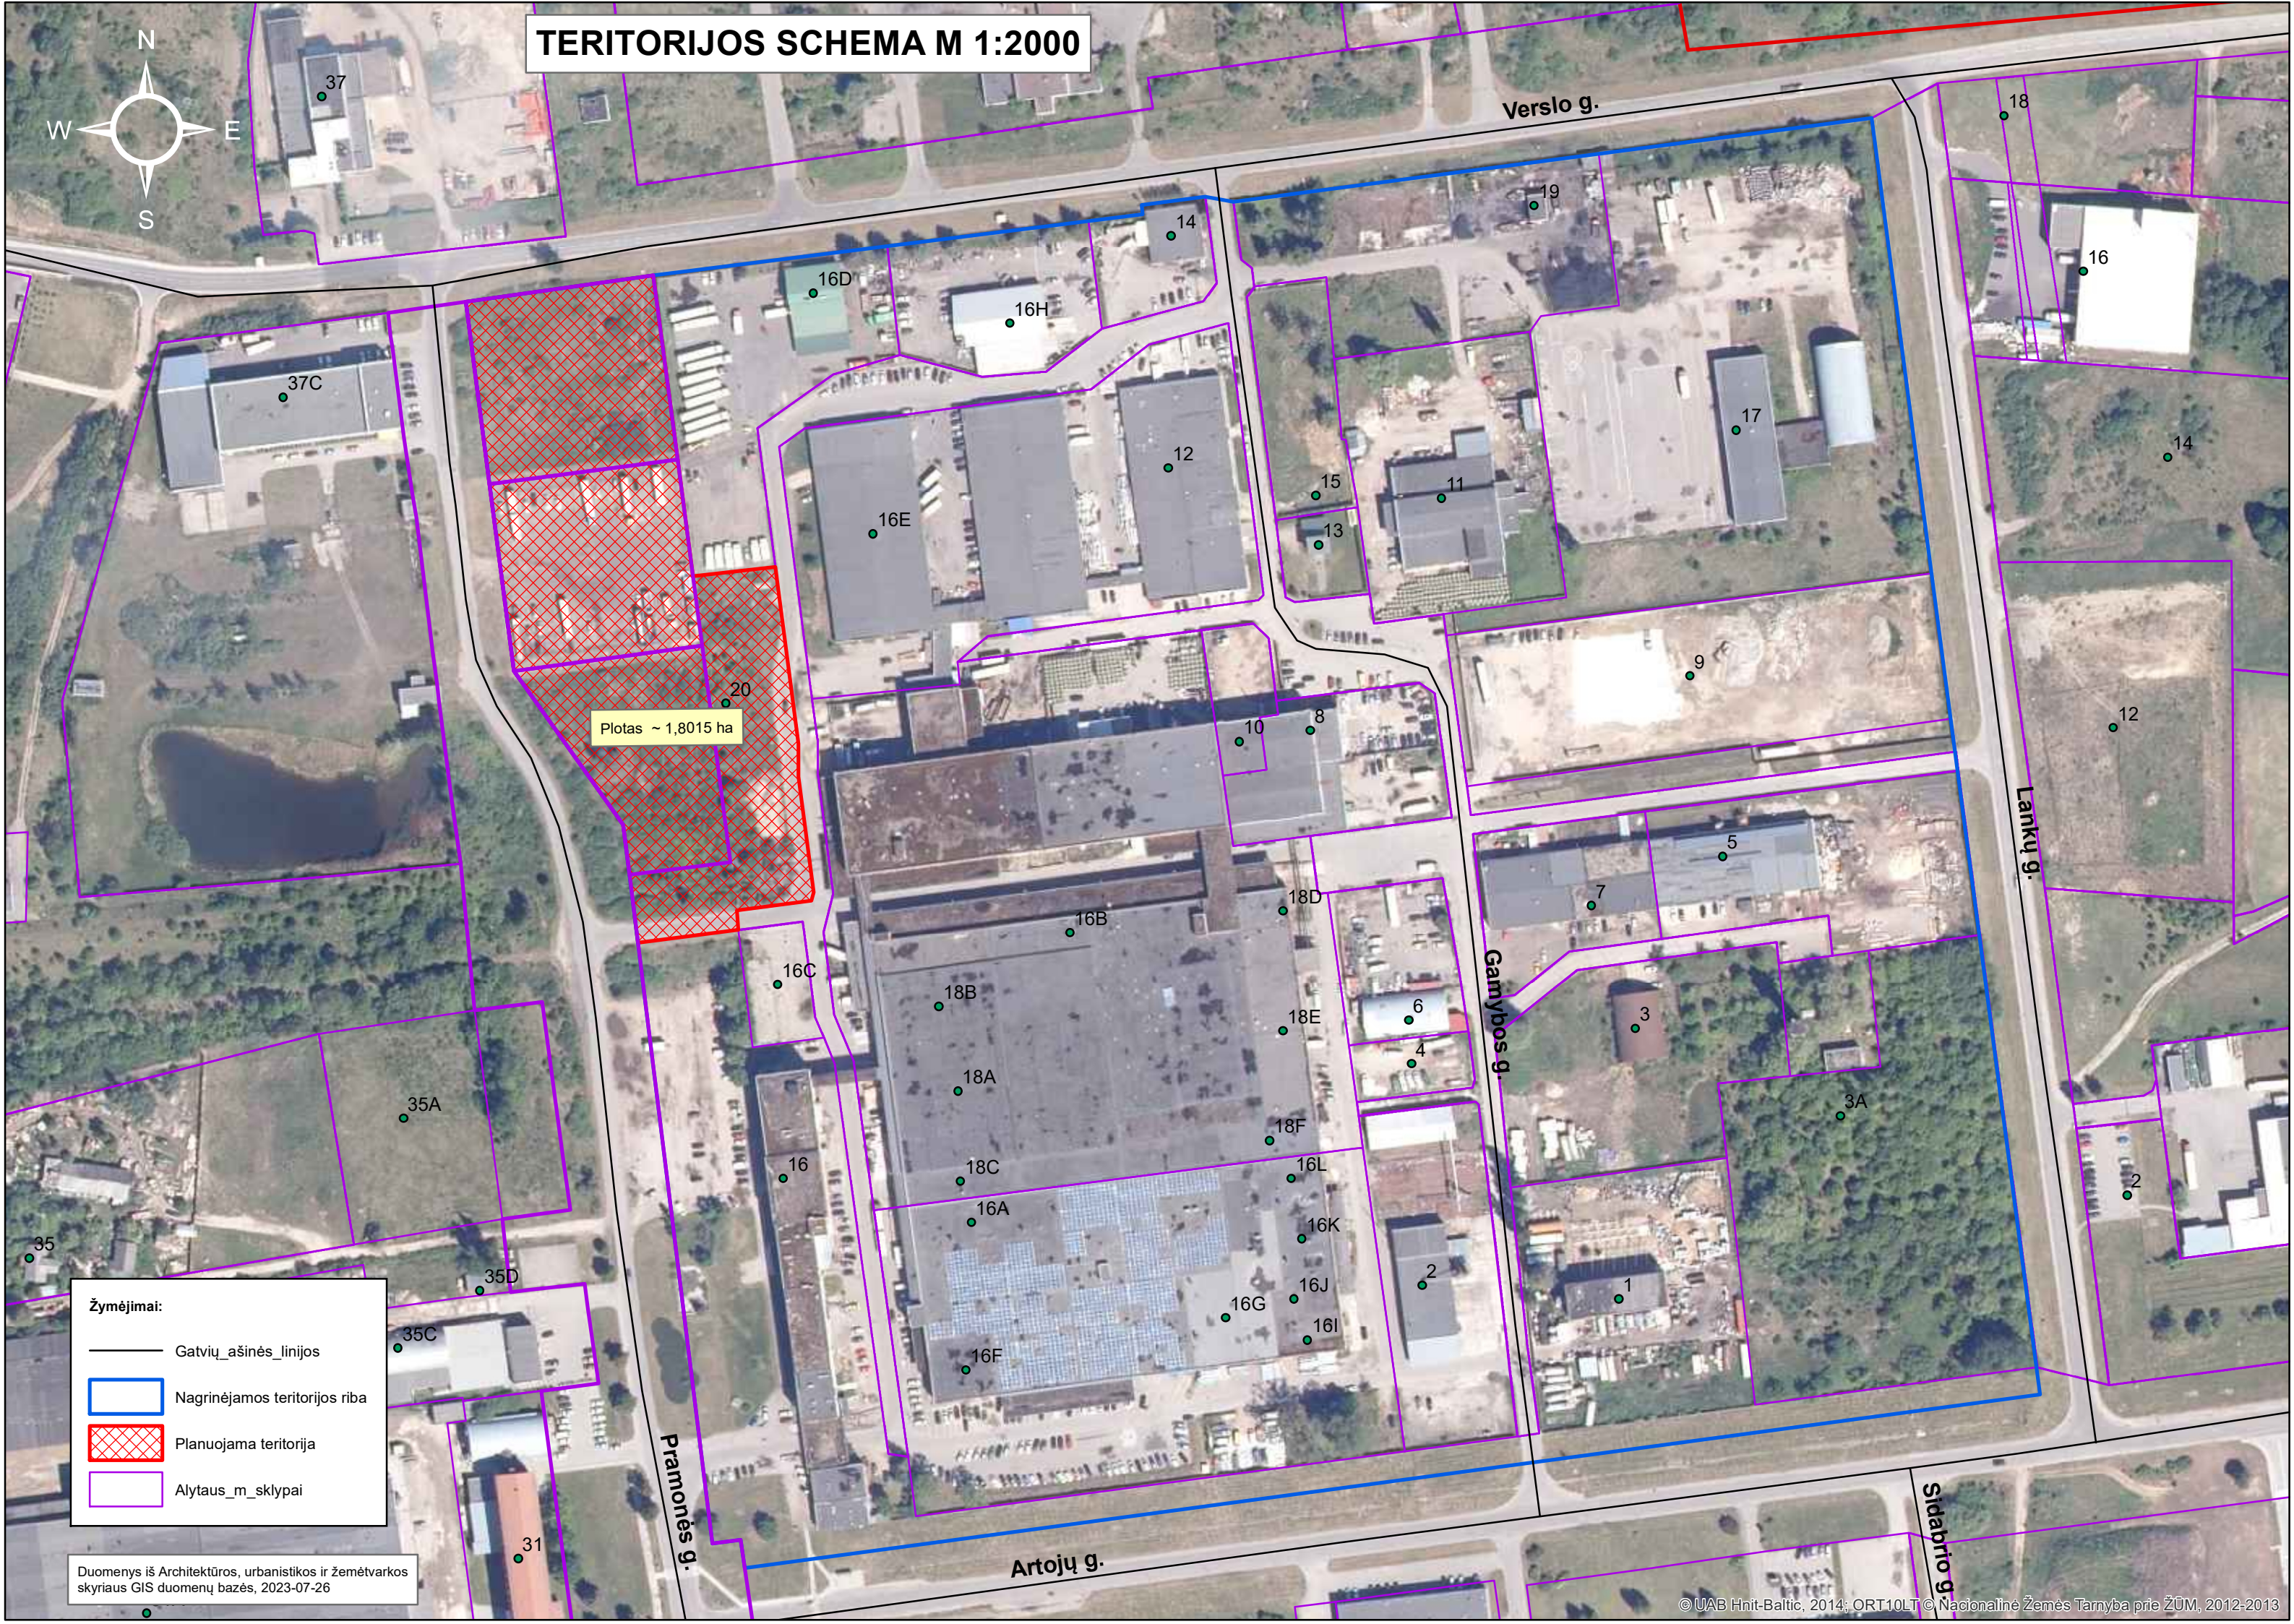

TERITORIJOS SCHEMA M 1:2000

- Žymėjimai:**
- Gatvių ašinės linijos
 - ▭ Nagrinėjamos teritorijos riba
 - ▨ Planuojama teritorija
 - ▭ Alytaus m. sklypai

Duomenys iš Architektūros, urbanistikos ir žemėtvarkos skyriaus GIS duomenų bazės, 2023-07-26