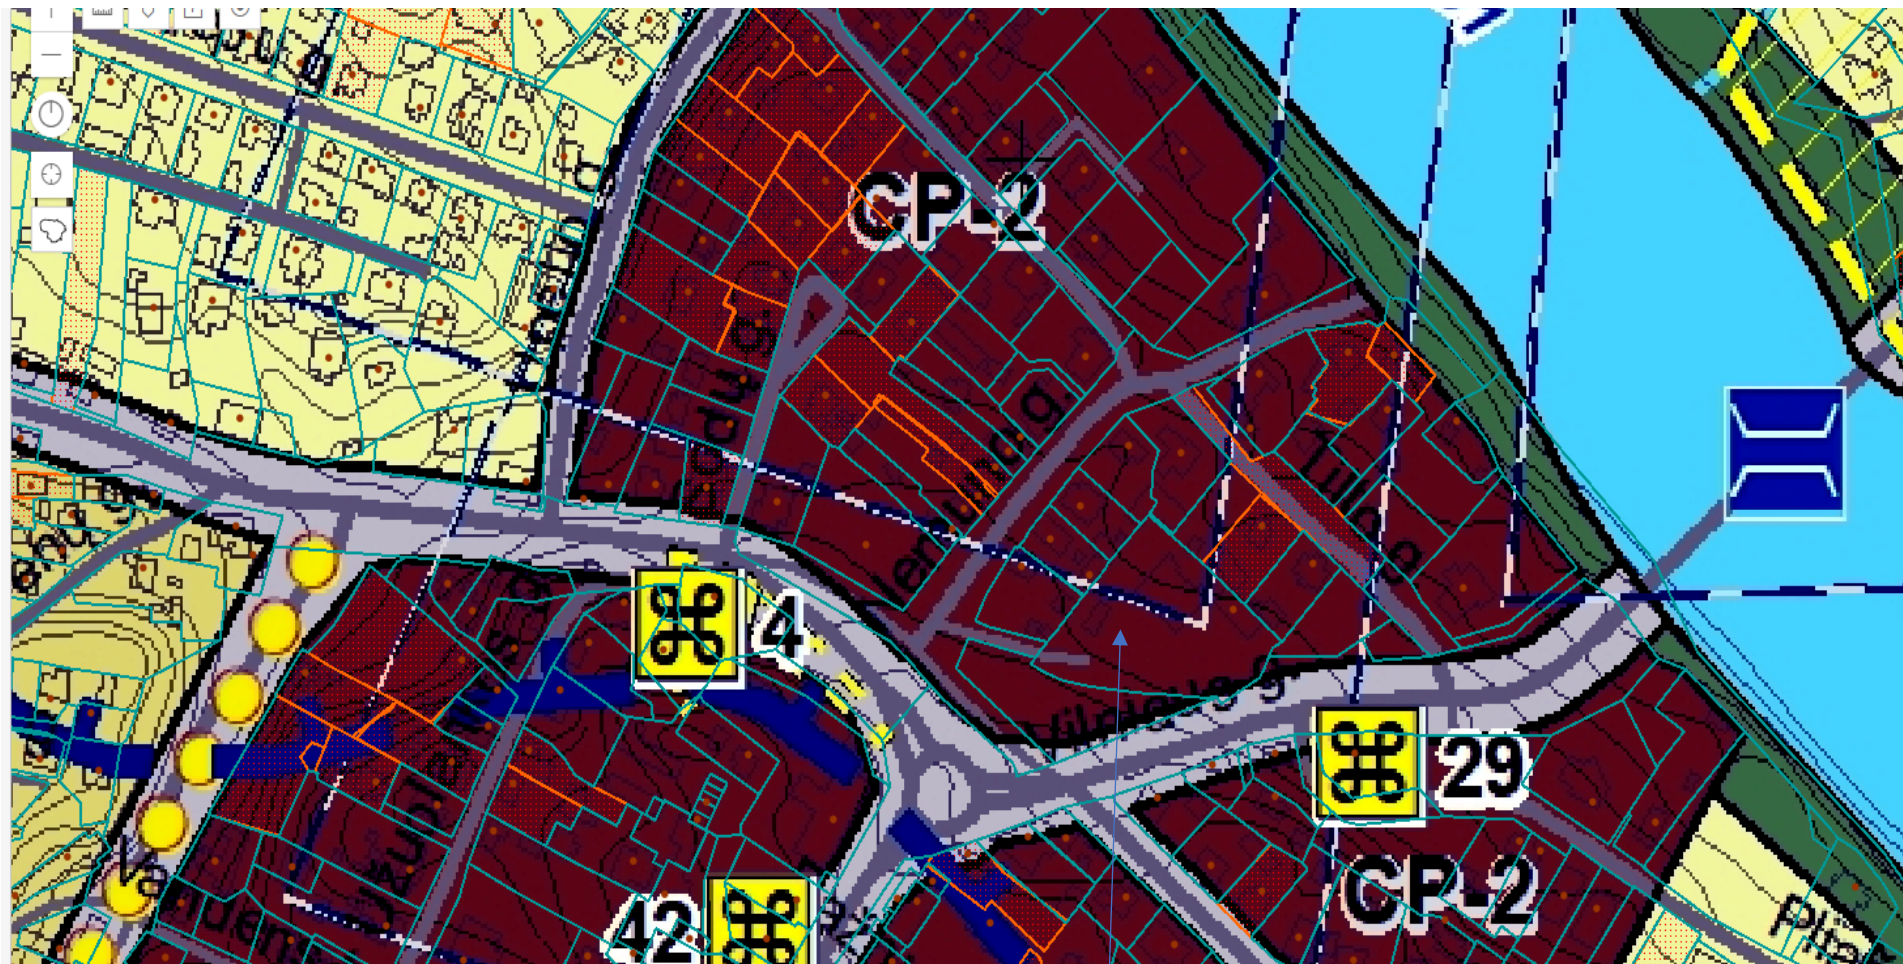

IŠTRAUKA IŠ ALYTAUS MIESTO SAVIVALDYBĖS TERITORIJOS BENDROJO PLANO, PATVIRTINTO ALYTAUS MIESTO SAVIVALDYBĖS TARYBOS 2020-05-28 SPRENDIMU NR. T-169 „DĖL ALYTAUS MIESTO BENDROJO PLANO, PATVIRTINTO ALYTAUS MIESTO SAVIVALDYBĖS TARYBOS 2009-06-11 SPRENDIMU NR. T-146 „DĖL ALYTAUS MIESTO BENDROJO PLANO KEITIMO TVIRTINIMO“, PAKEIŠTŲ SPRENDINIŲ PATVIRTINIMO IR PRITARIMO KEITIMUI“

Žemės sklypas, unikalus Nr. 1101-0009-0169, kadastro Nr. 1101/0009:169