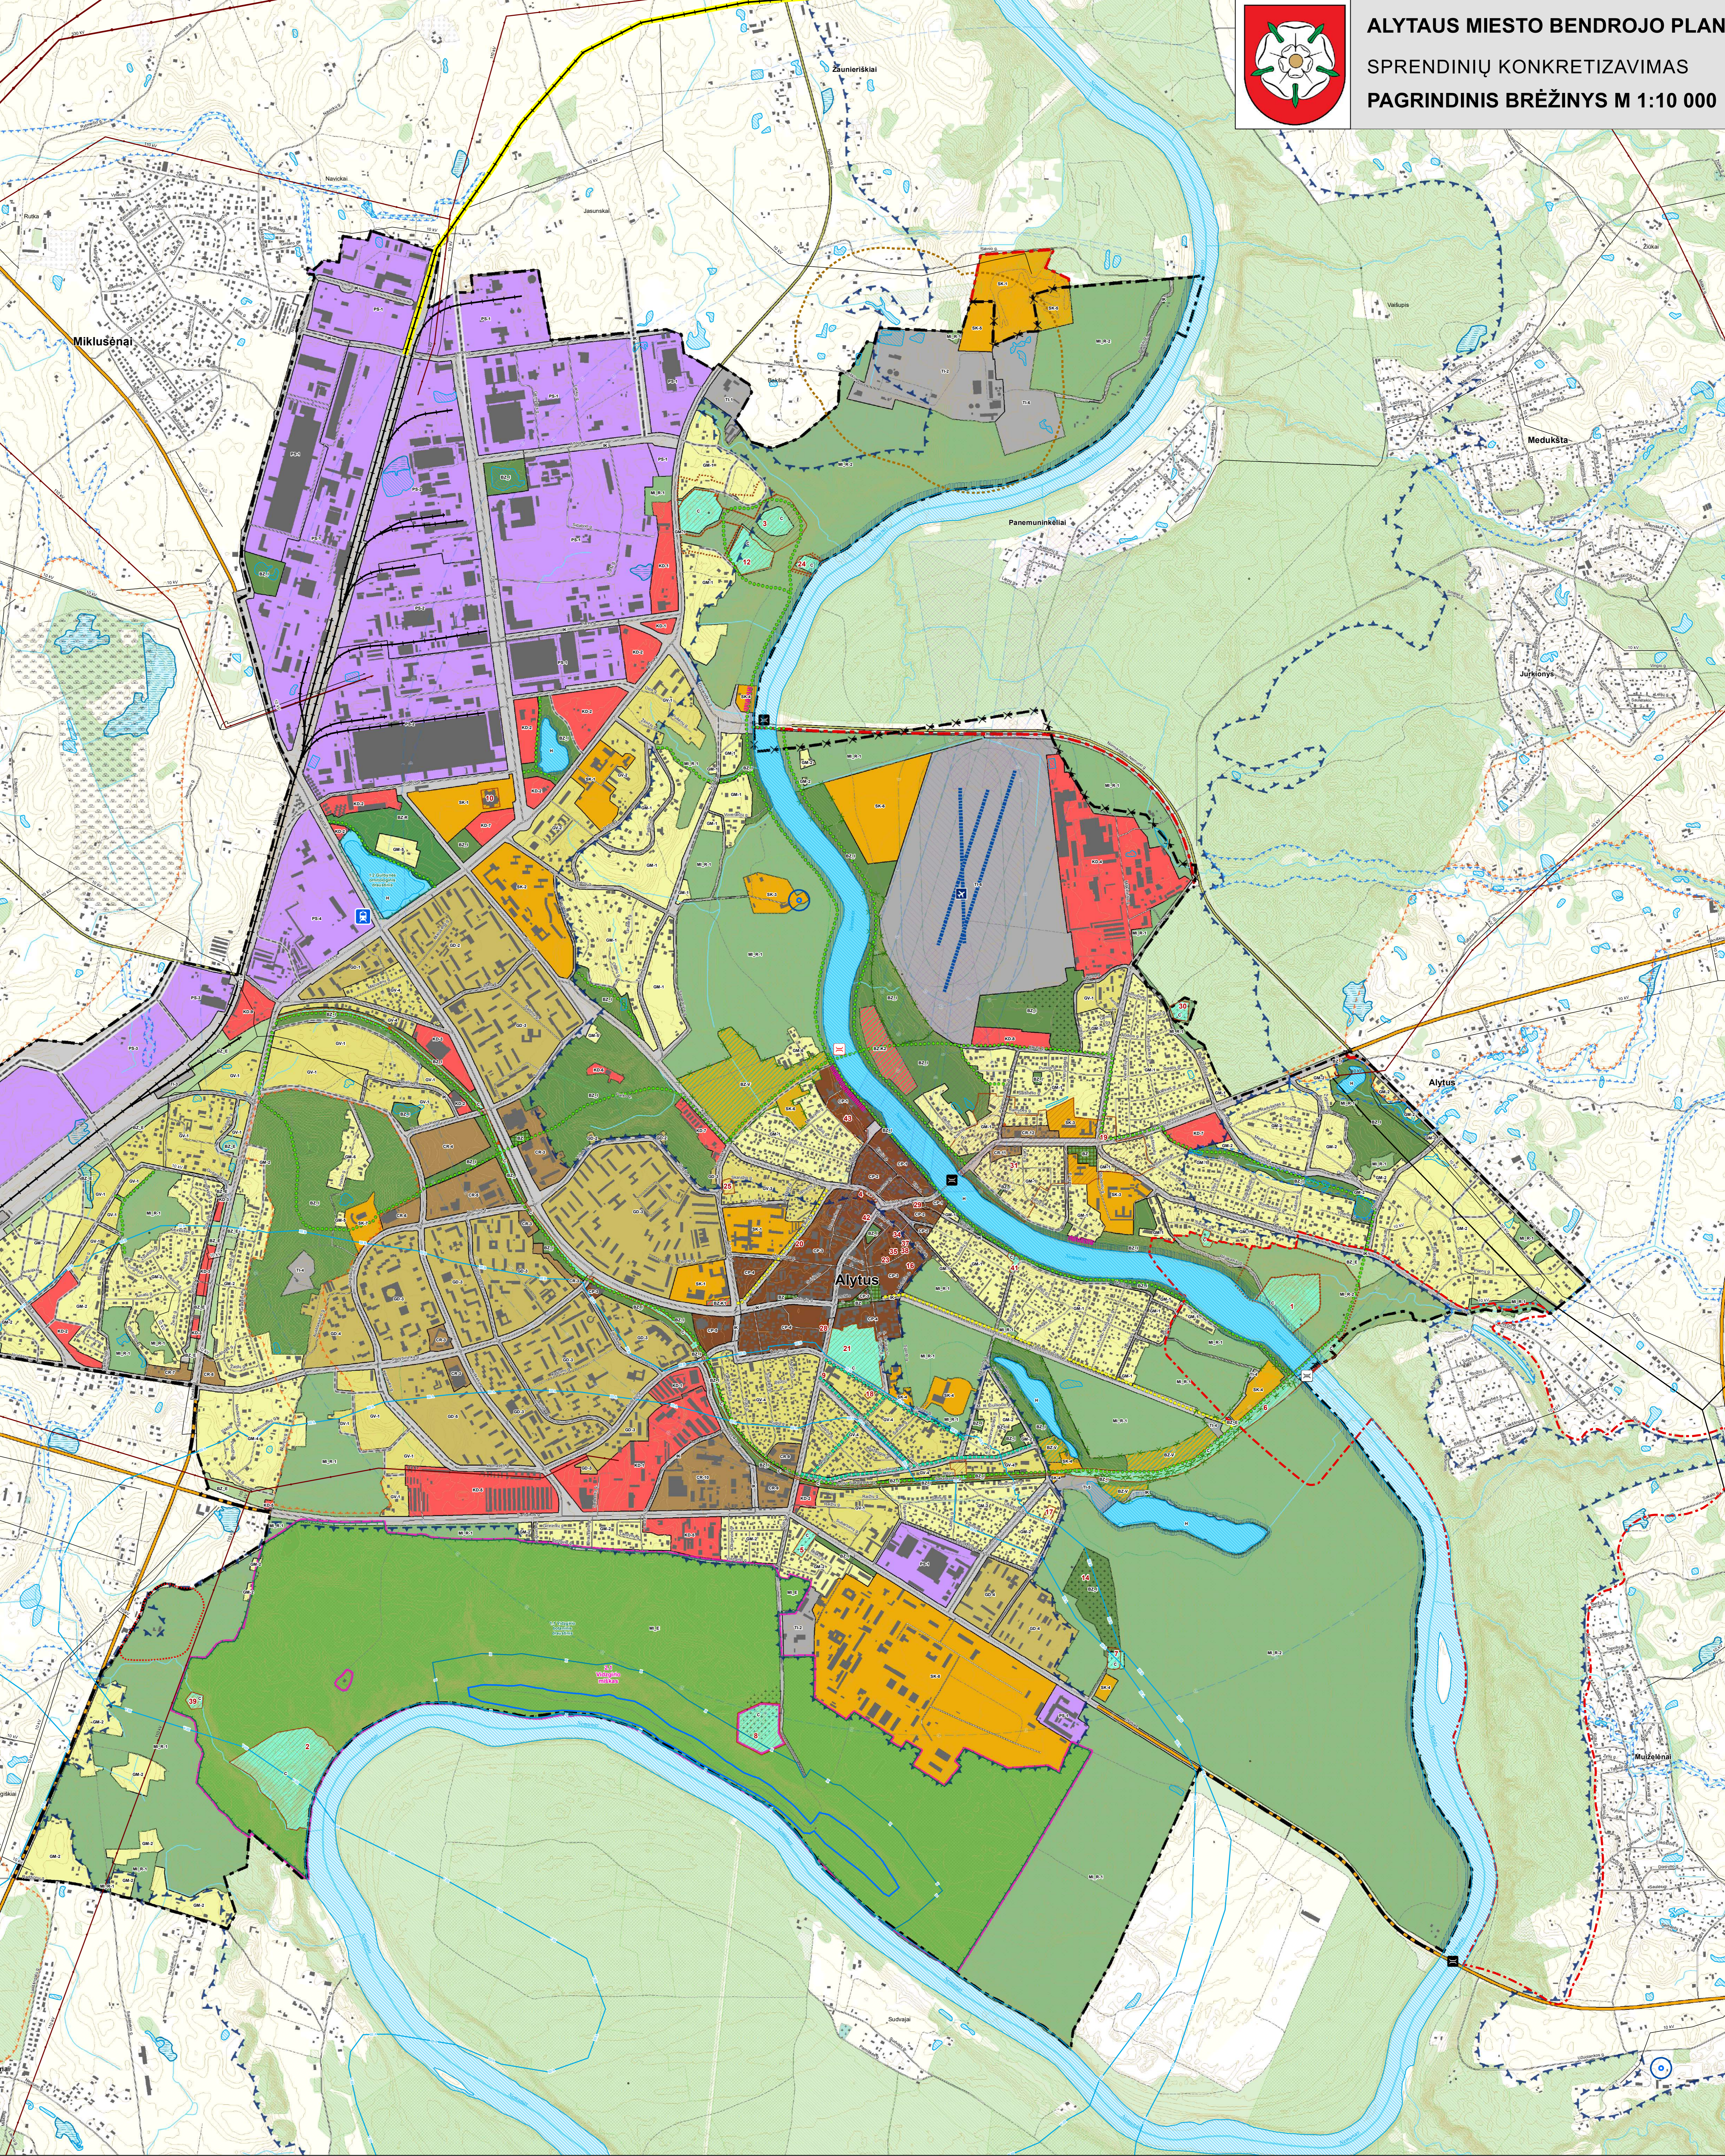

Topografinė planė panaudoti duomenys:
Lietuvos Respublikos teritorijos M 1:50 000 geocentrinių duomenų bazė GEISULT © Nacionalinė žemės tarnyba prie Žemės ūkio ministerijos, 2022
Geocentrinio pagrindo kadastro erdvinių duomenų rinkinys GRPK © LR Žemės ūkio ministerija, 2022
Lietuvos Respublikos gyvenamųjų vietovių M 1:50 000 geocentrinių erdvinių duomenų rinkinys GEISULT © Nacionalinė žemės tarnyba prie Žemės ūkio ministerijos, 2022
Miškų kadastro duomenys © Valstybinė miškų tarnyba prie Aplinkos ministerijos, 2022
Kultūros vertybių registras © Kultūros paveldo departamentas, 2022
Lietuvos Respublikos saugomų teritorijų valstybės kadastras © Valstybės saugomų teritorijų tarnyba prie Aplinkos ministerijos, 2022
Lietuvos Respublikos saugomų teritorijų valstybės kadastras © Valstybės saugomų teritorijų tarnyba prie Aplinkos ministerijos, 2022
Lietuvos Respublikos teritorijos M 1:10 000 specialųjų žemės naudojimo sąlygų duomenų bazė SŽNS, DRUULT © Nacionalinė žemės tarnyba prie Žemės ūkio ministerijos, 2022

ALYTAUS MIESTO BENDROJO PLANO KEITIMO KOREGAVIMAS

SPRENDINIŲ KONKRETIZAVIMAS

PAGRINDINIS BRĖŽINYS M 1:10 000

1. **SUTARTINIS ŽYMĖJIMAS**
2. Esama miesto administracinė riba
   - Siūloma naikinti miesto administracinė riba
   - Siūloma miesto administracinė riba
   - Valstybinės reikšmės miškų riba
   - Miško žemė
   - Numatomas išmiškimas
   - Vandens telkinų apsaugos zona
   - Upės
   - Upeliukai, kanalai
3. **FUNKCINĖS ZONOS**
4. Miškų ir miškingųjų teritorijų zona
   - Ekosistemų apsaugos miškų zonos
   - Rekreacinių miškų zonos
   - Konservacinė teritorijos zona
   - Konservacinės teritorijos zona
5. **Vandens zona**
6. Vandens zona
7. **Gyvenamoji zona**
8. Mažo užstatymo intensyvumo zona
   - Vidutinio užstatymo intensyvumo zona
   - Intensyvaus užstatymo zona
9. **Centrų zona**
10. Specializuotų kompleksų zona
    - Miesto dalies (rajonų) centro zona
    - Pagrindinio centro zona
    - Inžinerinės infrastruktūros kondorijų zona
    - Inžinerinės infrastruktūros kondorijų zona
    - Intensyviai naudojami želdynai
    - Bendro naudojimo erdvių želdynų zona su paslaugų objektais
    - Bendro naudojimo erdvių želdynų teritorijų ir sporto aikštynų zona
    - Bendro naudojimo erdvių želdynų teritorijų ir sporto aikštynų zona
    - Bendro naudojimo erdvių atskirųjų želdynų zona (aikštės)
    - Ekstensyviai naudojami želdynai
    - Pramonės ir sandėliavimo zona
11. **Kitos teritorijos**
12. Paslaugų zona
13. **Saugomos teritorijos**
14. Draustinė
    - Natura 2000 teritorija (BAST)
    - Siūlomos saugomos teritorijos riba (Alytaus kraštovaizdžio draustinis)
    - Kultūros paveldo objektų teritorijos
    - Kultūros paveldo objektų saugomos teritorijos
15. **Gamtiniai karkasas**
16. Nacionalinės svarbos migracinio koridoriaus riba
    - Vietinės svarbos migracinio koridoriaus riba
    - Vietinės svarbos geosistemų vidinio stabilizavim
17. **Keliai, geležinkeliai**
18. Magistraliniai keliai
    - Krašto keliai
    - Rajoniniai keliai
    - Numatomos C kategorijos gatvės
    - Numatomos D kategorijos gatvės
    - Pagrindinės pėsčiųjų gatvės
    - Bulvarinės gatvės
    - Pagrindiniai pėsčiųjų takai
    - Gatvės, keliai
    - Pravažavimai, kiti keliai
    - Pėsčiųjų takai kitose sklypuose
    - Geležinkelis
    - Planuojamas geležinkelis (Pagal LR bendrąjį planą)
19. **Aerodromas ir jo apsaugos zonos**
20. Alytaus aerodromas
    - Aerodromo takas
    - Aerodromo A apsaugos zona
    - Aerodromo B apsaugos zona
    - Aerodromo C apsaugos zona
    - Aerodromo D apsaugos zona
21. **Požeminio vandens vandenvietės ir jų apsaugos zonos**
22. 50m apsaugos juosta
    - 1-oji apsaugos juosta
    - 2-oji apsaugos juosta
    - 3A-oji apsaugos juosta
    - 3B-oji apsaugos juosta
    - Nuotekų valymo įrenginių apsaugos zona
23. **Elektrinis tiekimo infrastruktūra**
24. 10kV elektros tiekimo orinė linija
    - 35kV elektros tiekimo orinė linija
    - 110 kV orinė elektros tiekimo linija
25. **Kitos teritorijos**
26. Peikės
    - Kapinės
    - Durpės

KTU Architektūros ir statybos institutas		ALYTAUS MIESTO BENDROJO PLANO KEITIMO KOREGAVIMAS	
SPRENDINIŲ KONKRETIZAVIMAS		PAGRINDINIS BRĖŽINYS M 1:10 000	
S-1		S-1