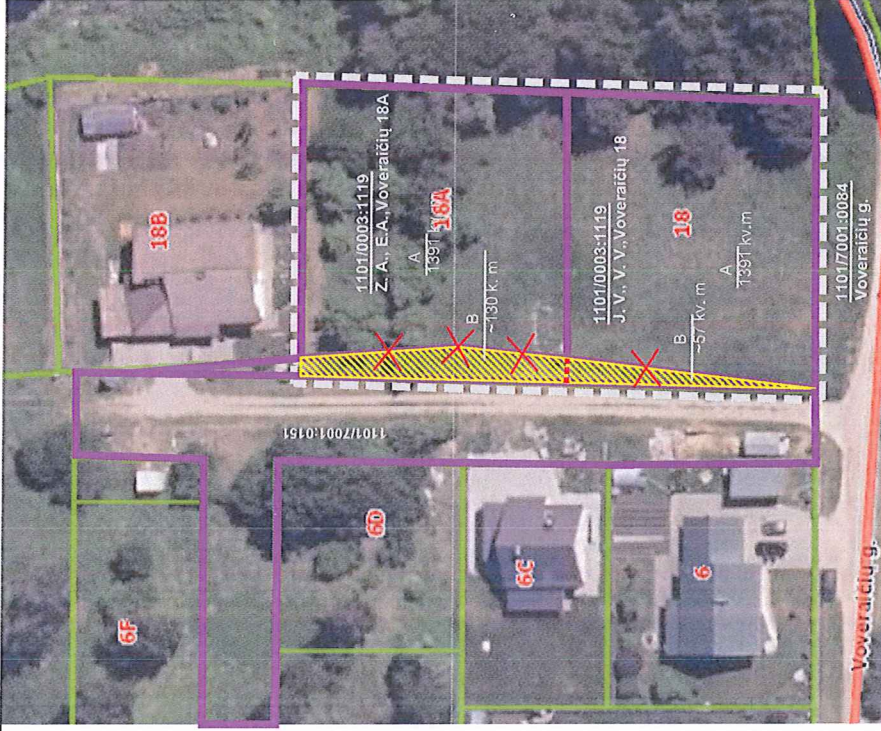

ALYTAUS M. BENDRASIS PLANAS

IŠTRAUKA IŠ REGIA ŽEMELAPIO

Planavimo tikslas: pakeisti žemės sklypų, esančių Voveraičių g. 18 ir Voveraičių g. 18A, Alytuje, ribas, įsiterpusios valstybinės žemės saskaita, koreguoti teritorijos naudojimo reglamentus.
 Pastaba: įsiterpusios žemės plotas bus tikslinamas detaliojo plano rengimo metu.
 Preliminarus plotas:
 Voveraičių g. 18 - 1391 kv. m + 57 kv. m
 Voveraičių g. 18A - 1391 kv. m + 130 kv. m

Teritorijos / funkcinės zonos pavadinimas ir indeksas erdvinių duomenų specifikacijoje	Teritorijos / funkcinės zonos	Teritorijos naudojimo tipai	Galimos pagrindinės fiksines žemės naudojimo paskirtys ir naudojimo būdai	Reglamentuojami dydžiai BP pažymėtoms funkcinėms zonomis			Teritorijos plėtojimo būdas			Kiti reikalavimai											
				Teritorijų struktūra	Užstatymo intensyvumas, U _i	Didžiausias auštų skaičius ir auštis, a/m	Užstatymo reglamentai	Saugojimas	Konversija (pervarkymas)	Nauja pėtra	Rezervavimas	Be esminių pokyčių (status quo)	Kraštovaizdžio tvarkymo reikalavimų indeksas	Didžiausias mažinės prekybos objekto bendras plotas, kv.m.	Užstatymo tipas	Kiti tekstiniai teritorijos naudojimo reikalavimai					
1	GM-1	2	4	5	6	7	8	9	10	11	12	13	14	15	16	17	18	19	20	21	
GM-2	mažo	3	Kita paskirtis: gyvenamos teritorijos (G1); ušimamasis, nuskaitas, teritorijos, A/P	10	10	0,4	0,8	2/10	2/10	+	+	+	+	+	+	+	M3/M4	300	vd	1	VI; VII; VIII; XVII; XVIII
				10	10	0,4	0,8	2/10	2/10	+	+	+	+	+	+	+	M4; S2; S4	300	vd	1	VI; VII; VIII; XVIII

Plano rengėja: **ELYTRA TARASSAUSKIENĖ**
 individuali veikla
 + pažymos nr. 644230
 Javainių g. 14, LT-02117 Alytus
 Tel. 840164475

Objektas: **Žemės sklypo Voveraičių g. 18, Alytuje, padalinimo į tris atskirus sklypus bei naudojimo režimo nustatymo detaliojo plano (TPD reg. NR. T00004768) koregavimas**