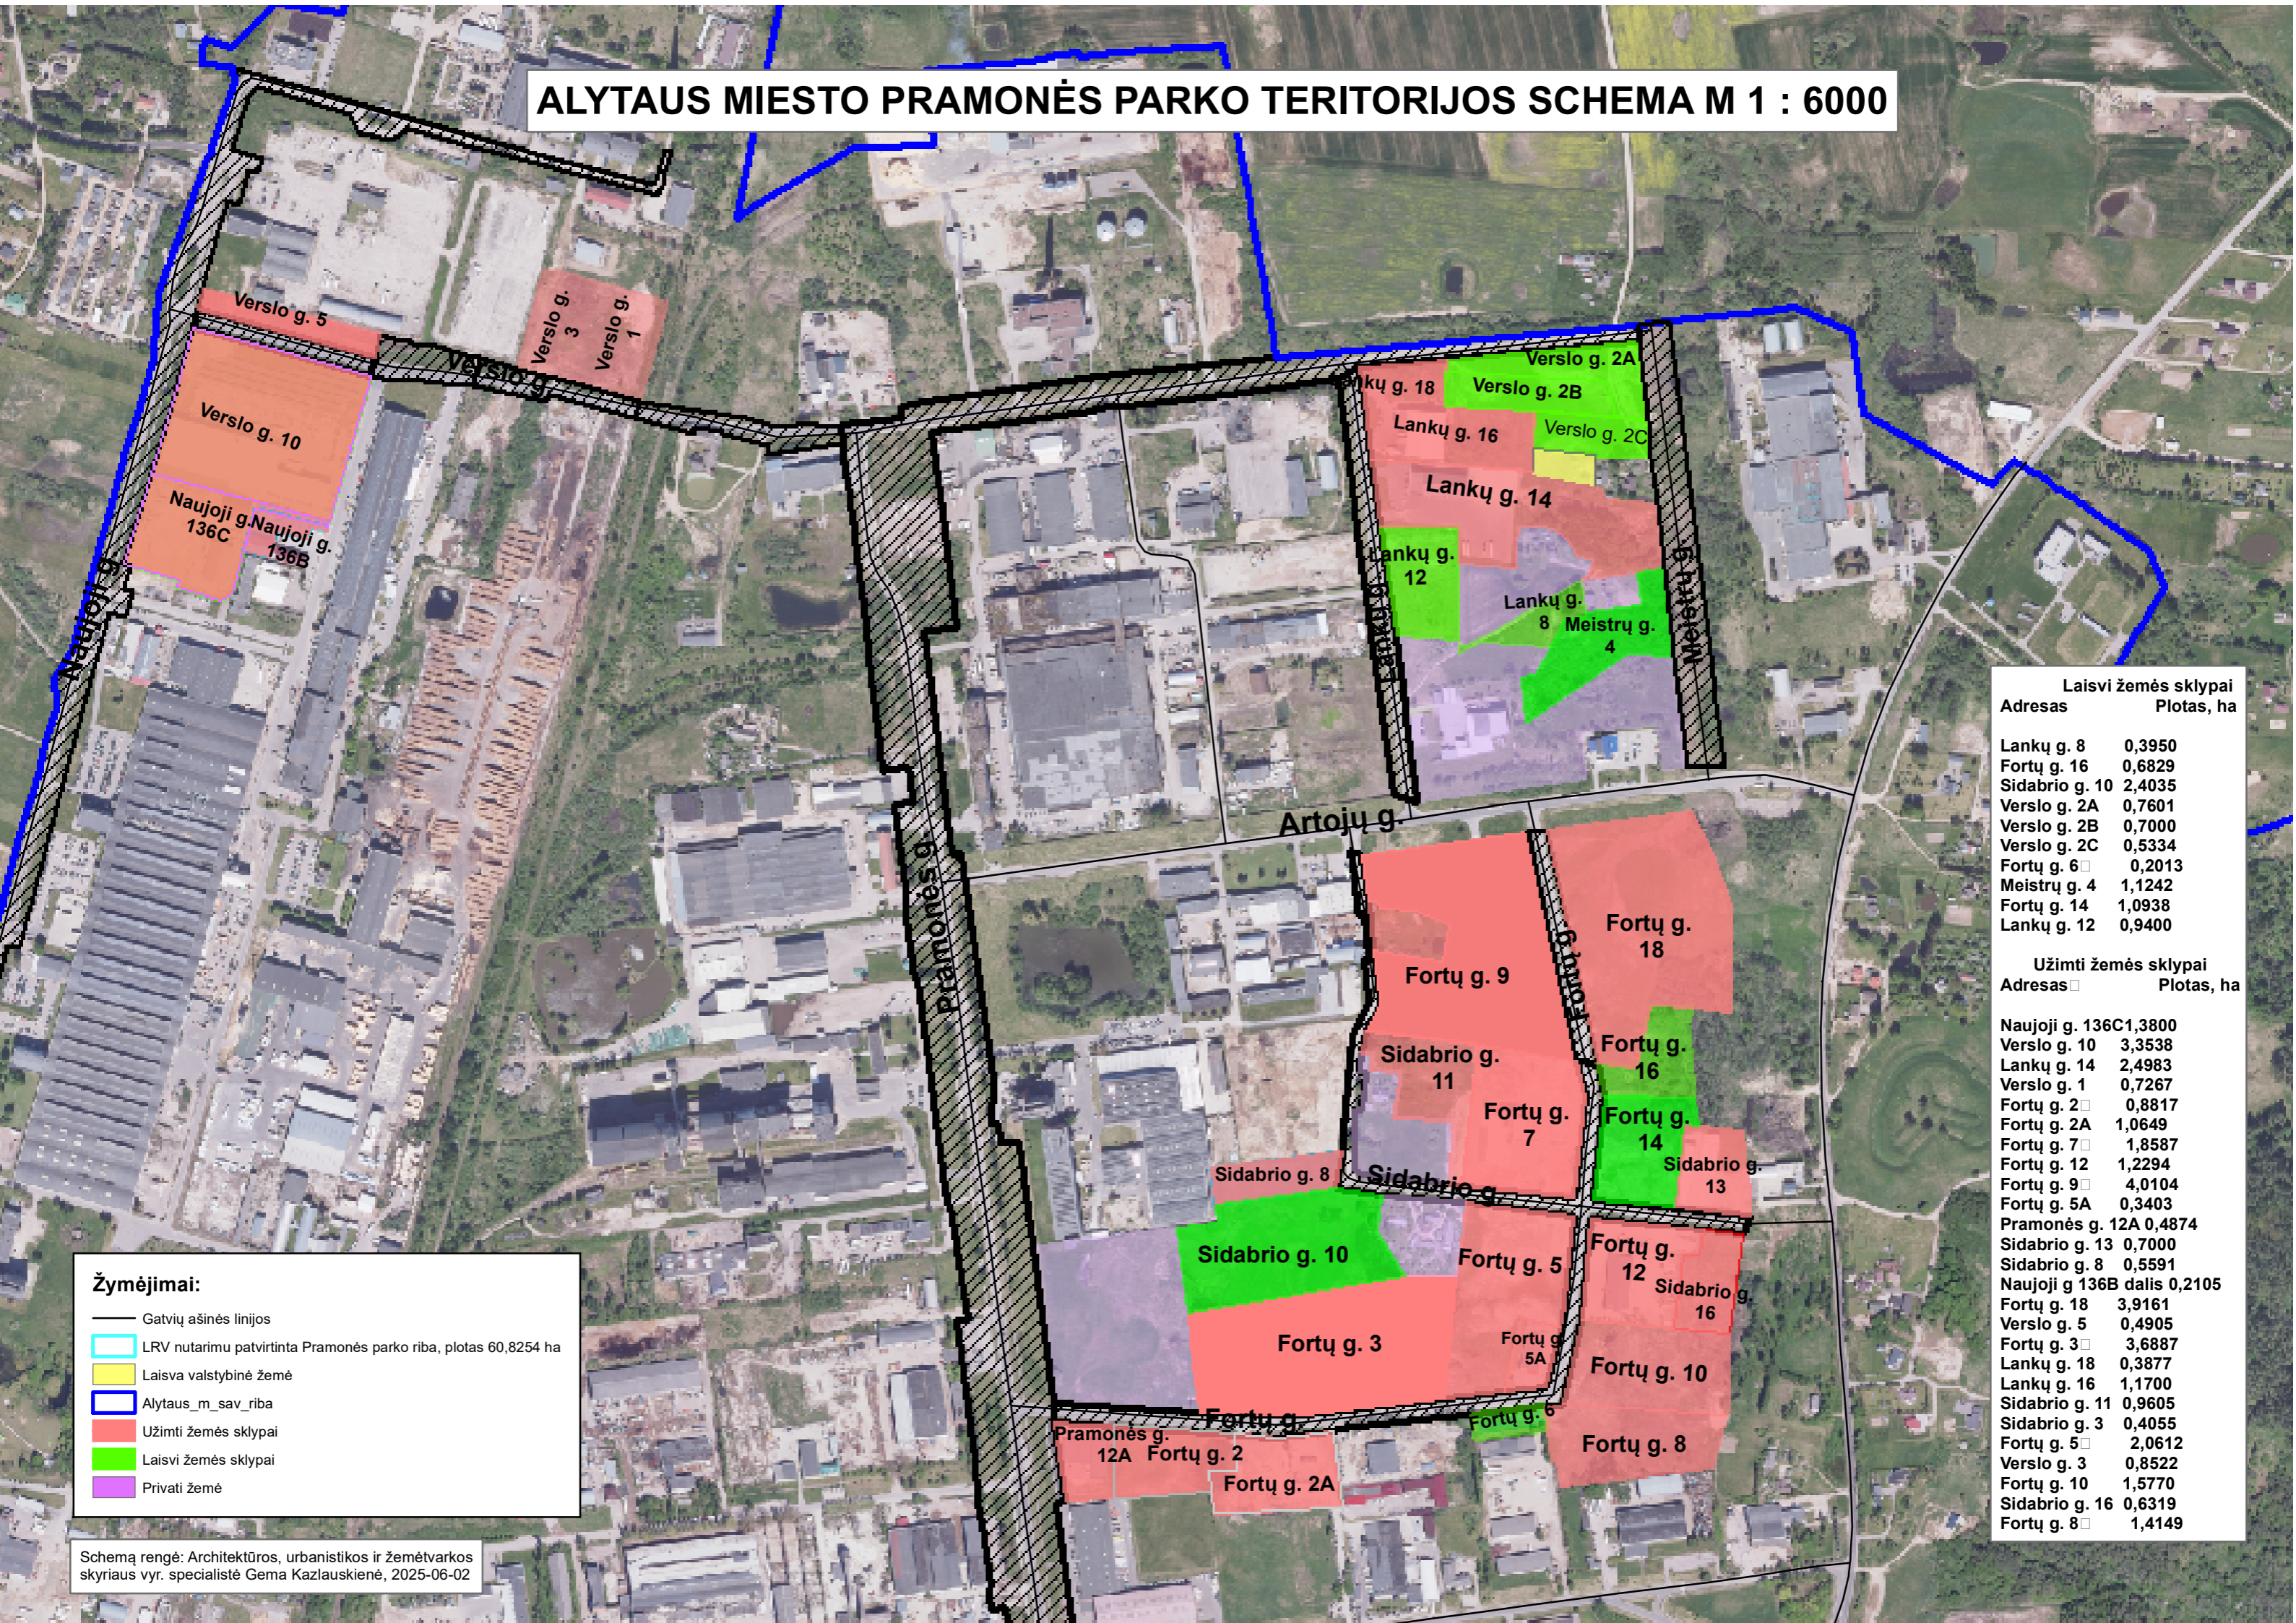

ALYTAUS MIESTO PRAMONĖS PARKO TERITORIJOS SCHEMA M 1 : 6000

- Žymėjimai:**
- Gatvių ašinės linijos
 - LRV nutarimu patvirtinta Pramonės parko riba, plotas 60,8254 ha
 - Laisva valstybinė žemė
 - Alytaus_m_sav_riba
 - Užimti žemės sklypai
 - Laisvi žemės sklypai
 - Privati žemė

Laisvi žemės sklypai	
Adresas	Plotas, ha
Lankų g. 8	0,3950
Fortų g. 16	0,6829
Sidabrio g. 10	2,4035
Verslo g. 2A	0,7601
Verslo g. 2B	0,7000
Verslo g. 2C	0,5334
Fortų g. 6	0,2013
Meistrų g. 4	1,1242
Fortų g. 14	1,0938
Lankų g. 12	0,9400

Užimti žemės sklypai	
Adresas	Plotas, ha
Naujoji g. 136C	1,3800
Verslo g. 10	3,3538
Lankų g. 14	2,4983
Verslo g. 1	0,7267
Fortų g. 2	0,8817
Fortų g. 2A	1,0649
Fortų g. 7	1,8587
Fortų g. 12	1,2294
Fortų g. 9	4,0104
Fortų g. 5A	0,3403
Pramonės g. 12A	0,4874
Sidabrio g. 13	0,7000
Sidabrio g. 8	0,5591
Naujoji g. 136B dalis	0,2105
Fortų g. 18	3,9161
Verslo g. 5	0,4905
Fortų g. 3	3,6887
Lankų g. 18	0,3877
Lankų g. 16	1,1700
Sidabrio g. 11	0,9605
Sidabrio g. 3	0,4055
Fortų g. 5	2,0612
Verslo g. 3	0,8522
Fortų g. 10	1,5770
Sidabrio g. 16	0,6319
Fortų g. 8	1,4149