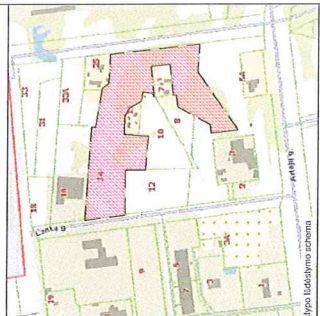

Plotas 2 m atstumu palei apsaugos ribas	Plotas 2 m atstumu palei apsaugos ribas
Plotas 3 m atstumu palei apsaugos ribas	Plotas 3 m atstumu palei apsaugos ribas
Plotas 4 m atstumu palei apsaugos ribas	Plotas 4 m atstumu palei apsaugos ribas
Plotas 5 m atstumu palei apsaugos ribas	Plotas 5 m atstumu palei apsaugos ribas
Plotas 6 m atstumu palei apsaugos ribas	Plotas 6 m atstumu palei apsaugos ribas
Plotas 7 m atstumu palei apsaugos ribas	Plotas 7 m atstumu palei apsaugos ribas
Plotas 8 m atstumu palei apsaugos ribas	Plotas 8 m atstumu palei apsaugos ribas
Plotas 9 m atstumu palei apsaugos ribas	Plotas 9 m atstumu palei apsaugos ribas
Plotas 10 m atstumu palei apsaugos ribas	Plotas 10 m atstumu palei apsaugos ribas